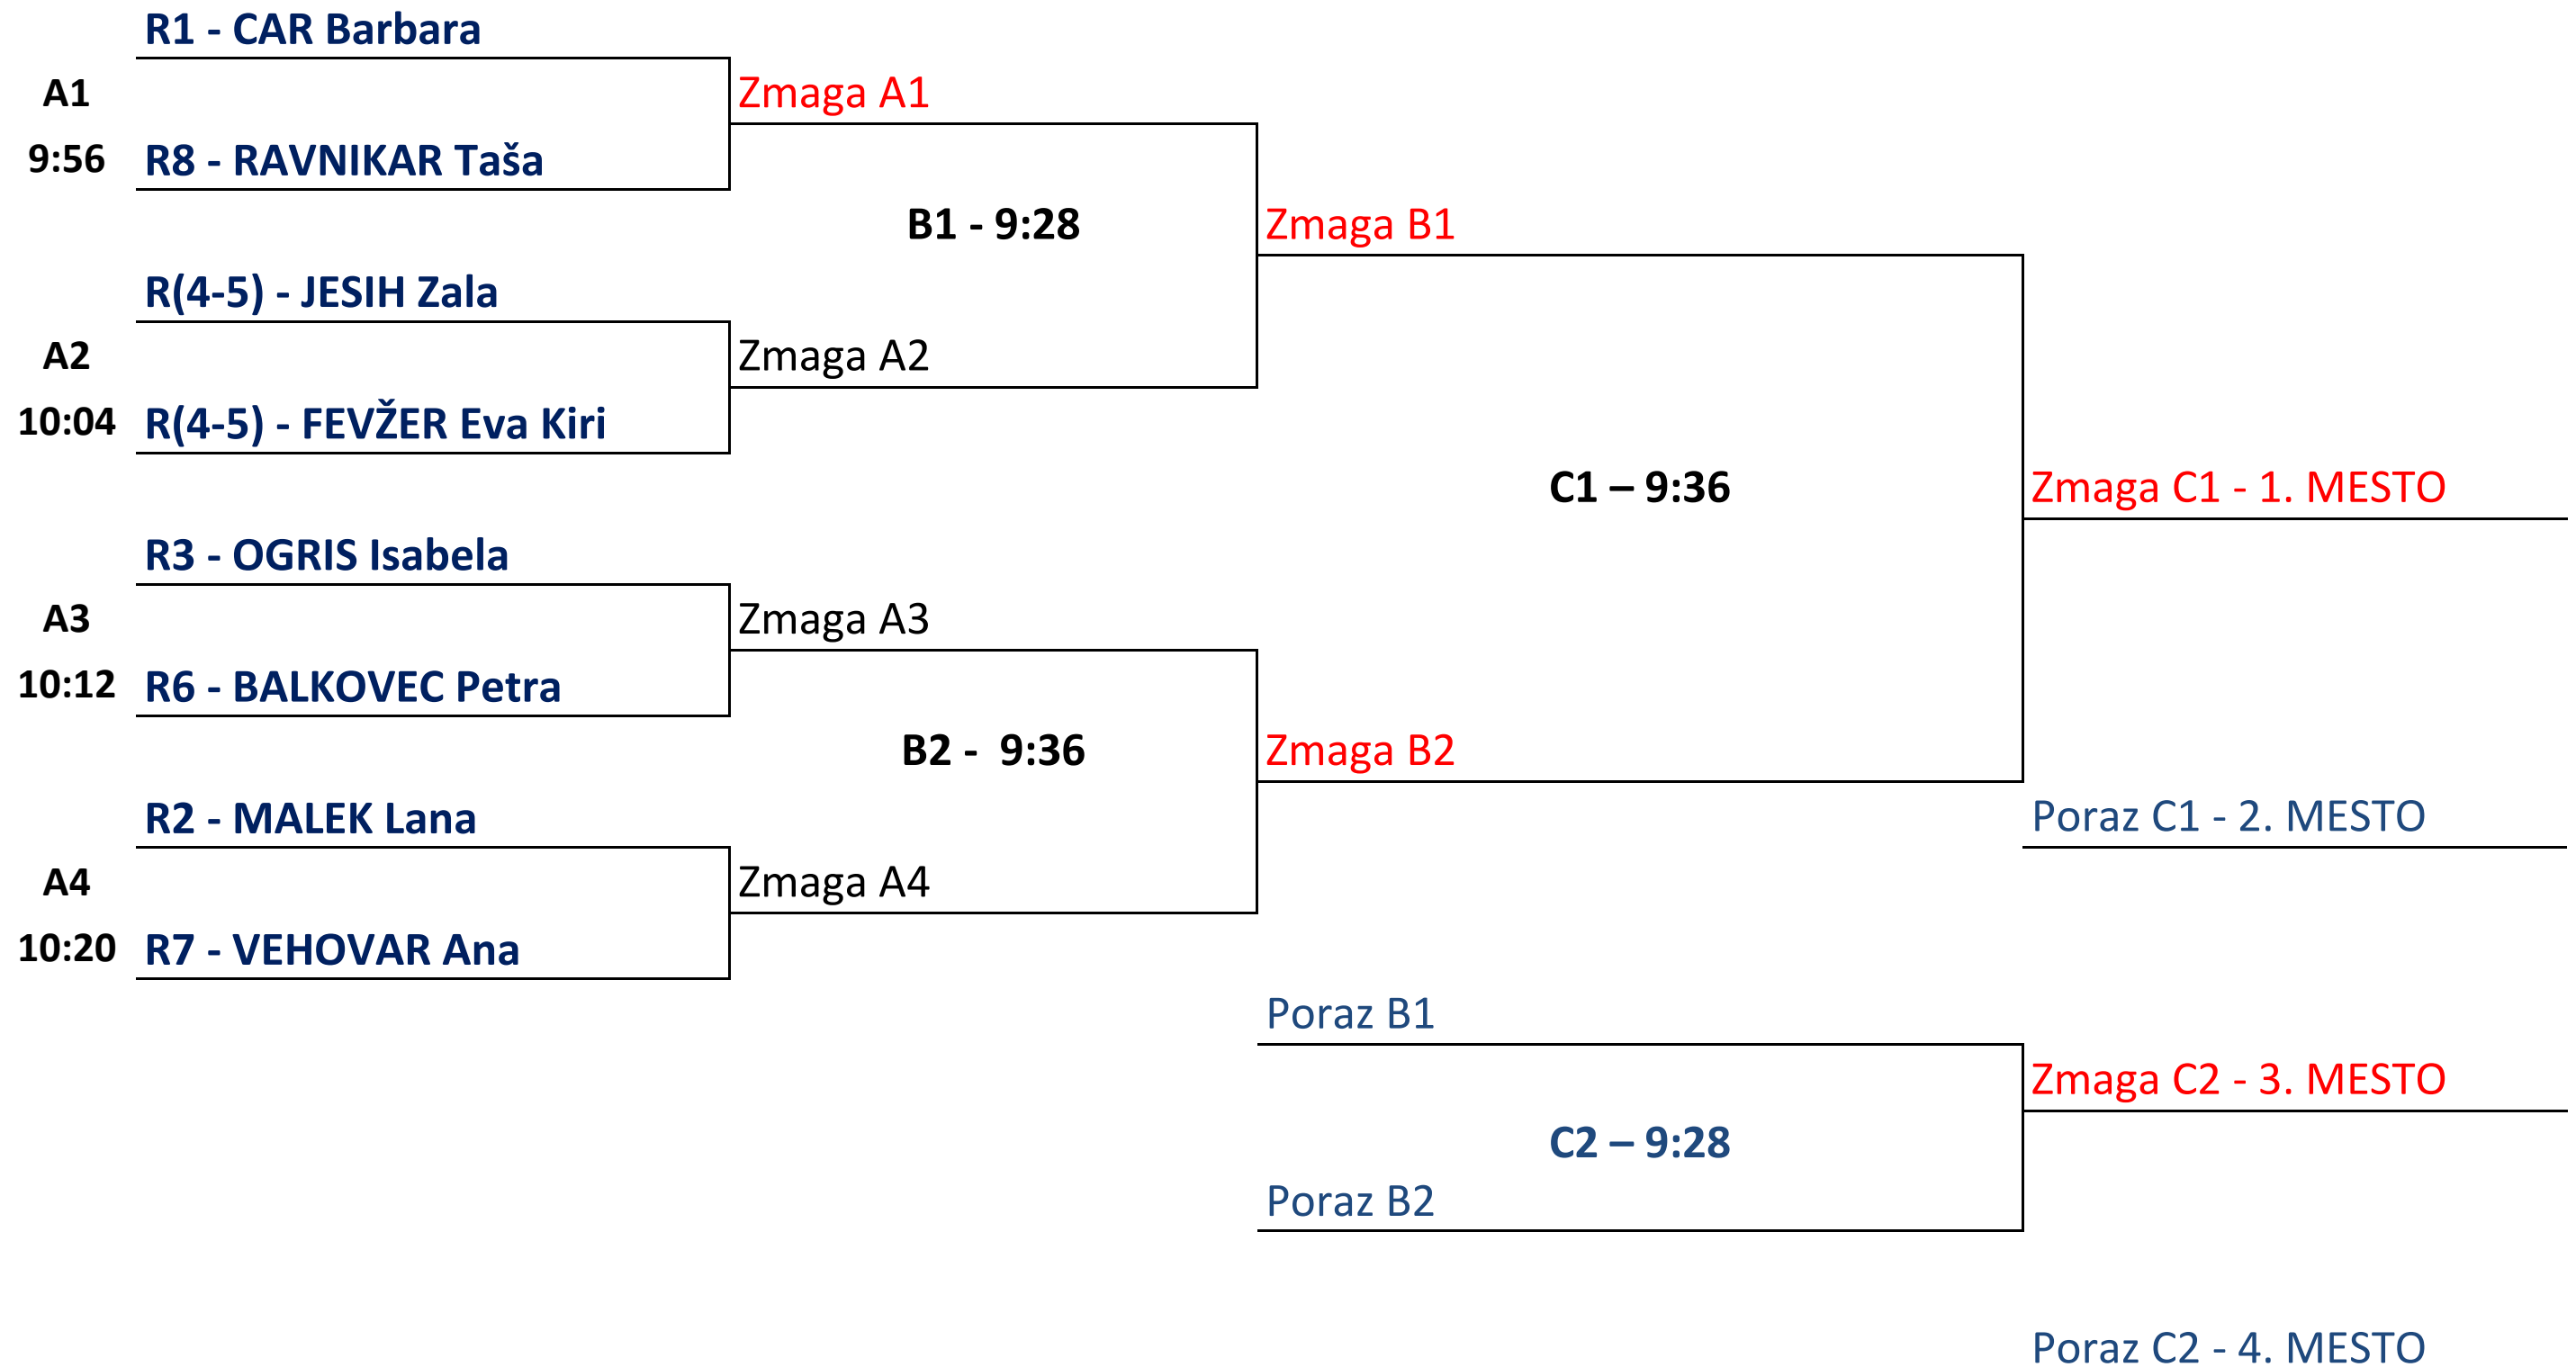

MATCH PLAY

DRŽAVNO PRVENSTVO 2023 - MATCH PLAY DEKLETA

1- KROG A1 - A4 PETEK

2. KROG B1 - B4 SOBOTA

3. KROG 1C - C4 NEDELJA

RAZVRSTITEV

MATCH PLAY

Poraz A1

B3 – 9:44

Zmaga B3

Poraz A2

C3 -9:20

Zmaga C3 - 5. MESTO

Poraz A3

B4 – 9:52

Zmaga B4